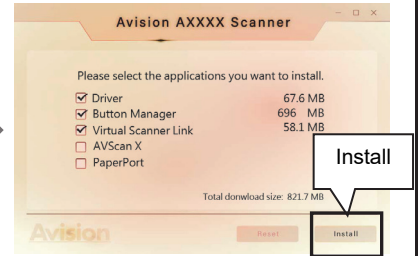

Install Driver/Button Manager V2/Virtual Scanner Link (VSL)

Treiber/Button Manager/VSL installieren
Installer le pilote/ Button Manager/VSL
Instala driver/ Button Manager/VSL
Instalar controlador/ Button Manager/VSL
Instalar Driver/ Button Manager/VSL
Zainstaluj sterownik/ Button Manager/VSL
Установить драйвер/ Button Manager/VSL
רביידוקהת VSL/Button Manager
ドライバー/VSL/Button Manager のインストール
드라이버/VSL/ Button Manager 설치
安裝驅動程序/ Button Manager/VSL
VSL/Button Manager V2 التشغيل برنامج تثبيت