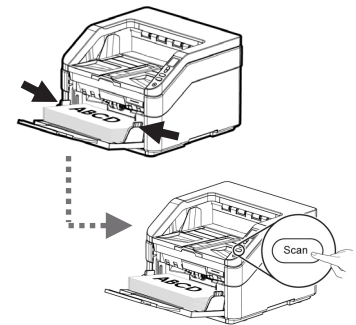

8 Start a Scan

Einen Scan starten
Lancer une numérisation
Avviare una scansione
Iniciar una digitalización
Inicie uma digitalização
Rozpocznij skanowanie
Запустите сканирование
התחלת סריקה
स्क्यानを始める
스캔 시작하기
開始掃描
المسح عملية ابدا

! Download Driver/Manual at www.avision.com/download

Laden Sie Treiber/Handbuch unter www.avision.com/download herunter
Téléchargez le pilote/manuel sur www.avision.com/download
Scarica driver/manuale su www.avision.com/download
Descargue el controlador/manual en www.avision.com/download
Baixe Driver/Manual em www.avision.com/download
Pobierz sterownik/instrukcję ze strony www.avision.com/download
Загрузите драйвер/руководство на сайте www.avision.com/download
הורד את מנהל הנהל/מדריך בכתובת www.avision.com/download
www.avision.com/download でドライバー/マニュアルをダウンロード
www.avision.com/download 에서 드라이버/매뉴얼 다운로드
請至 www.avision.com/download 下載驅動程式/使用手冊
على السدليل/التشغيل برنامج بتنزيل قم www.avision.com/download