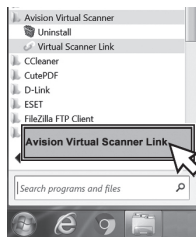

7 Open VSL Software

Öffnen Sie die VSL-Software
Logiciel VSL ouvert
Apri il software VSL
Abra el software VSL
Abra o software VSL
Otwórz oprogramowanie VSL
Открытое программное обеспечение VSL
פתיחת תוכנת VSL
オープン VSL ソフトウェア
오픈 VSL 소프트웨어
開啟 VSL 軟體
VSL افتح