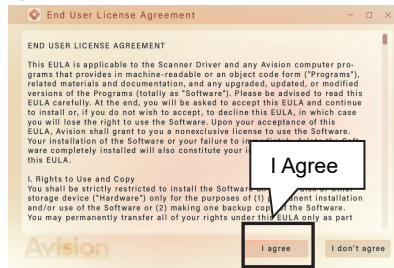

Install Driver/Button Manager V2/Virtual Scanner Link (VSL)

Treiber/Button Manager/VSL installieren
Installer le pilote/ Button Manager/VSL
Instala driver/ Button Manager/VSL
Instalar controlador/ Button Manager/VSL
Instalar Driver/ Button Manager/VSL
Zainstaluj sterownik/ Button Manager/VSL
Установить драйвер/ Button Manager/VSL
רביידוקהת VSL/Button Manager
ドライバー/VSL/Button Manager のインストール
드라이버/VSL/ Button Manager 설치
安裝驅動程序/ Button Manager/VSL
VSL/Button Manager V2 التشغيل برنامج تثبيت